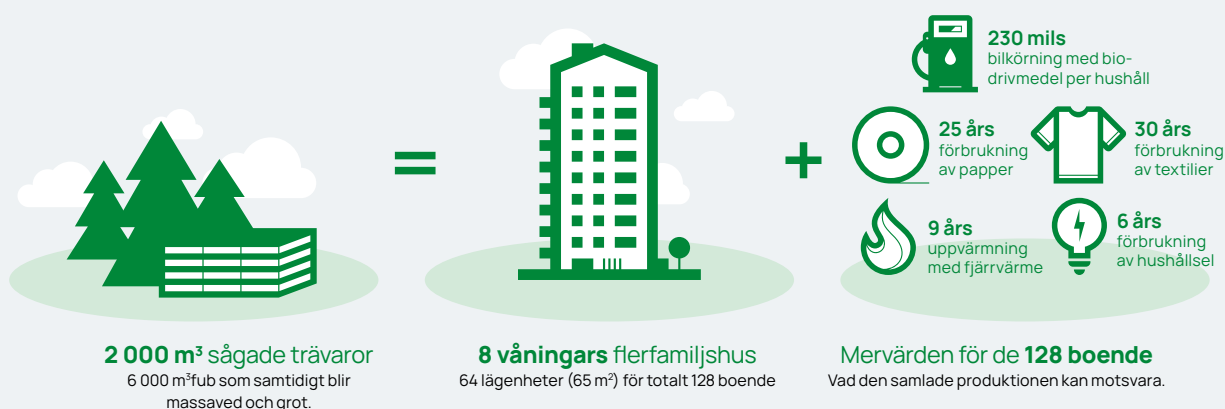

Hållbar byggnation med trä

 SÖDRA

Vi förädlar den hållbara skogsråvaran från familjeskogsbrukens ansvarsfullt brukade skogar till förnybara, klimatsmarta produkter och lösningar som skapar värde för många människor i ett naturligare samhälle.

Ett ökat intresse för träbyggnation

Intresset för träbyggnation ökar, en efterfrågan som drivs av hållbarhet i form av både ekonomiska-, sociala- och klimatsaspekter.

För att möta marknadens behov erbjuder Södra produkter för att skapa byggnader i trä från insidan och ut. Trä är ett flexibelt material som utmanar genom att ersätta eller komplettera de traditionella byggmaterialen så som stål och betong. Trenden visar att antalet träbyggnationer beräknas öka år för år och vi tillsammans med er vill vara med och påverka till ett mer hållbart byggande.

Trähusets klimatnytta

Från 2 000 kubikmeter sågade trävaror får man ut stommaterial till ett åtta våningar högt flerfamiljshus för 128 boende. Utöver stommaterialet räcker den samlade produktionen även till: